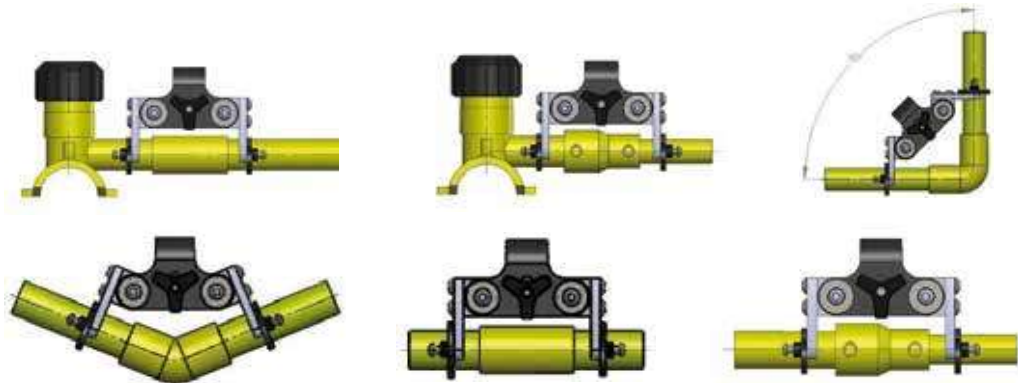

## IBECO putken kiinnitystyökalu

Tuote. nr.	RSK nr.	Putkelle Ulk. mm	Selite
089-000433	211 29 74	16- 32	16, 20, 25, 32 mm
089-000331	211 29 75	20- 40	20, 25, 32, 40 mm
089-000332	211 29 76	16- 63	16, 20, 25, 32, 40, 50, 63 mm
089-000519	211 29 77	16- 63	16, 20, 25, 32, 40, 50, 63 mm- för pitkä elmuhiar

## IBECO putken kiinnitystyökalu kiristysnauhalla

Tuote. nr.	Putkelle Ulk. mm	Selite
089-000580	125 - 500	
089-000581	125- 500	T-putkelle