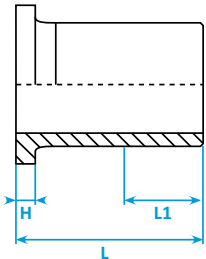

## IBECO korta PE bordringar

För stumsvets; PE100, PN10, SDR17

RSK nr.	Rör YD	L	L1	H	
	mm	mm	mm	mm	
240 98 37	50	60	18	12	
240 98 38	63	75	18	14	
240 98 39	75	80	28	16	
240 98 40	90	90	29	17	
240 98 41	110	100	41	18	
240 98 42	125	110	48	18	
240 98 43	140	120	54	18	
240 98 44	160	130	55	18	
240 98 45	180	140	60	20	
240 98 46	200	122	58	24	
240 98 47	225	112	58	24	
240 98 48	250	105	40	25	
240 98 49	280	95	40	25	
240 98 50	315	105	40	25	
240 98 51	355	110	40	30	
240 98 52	400	123	45	33	
240 98 53	450	131	35	46	
240 98 54	500	146	50	46	
240 98 55	560	140	30	50	
240 98 56	630	145	55	50	
240 98 57	710	145	45	50	
240 98 58	800	147	45	50	
240 98 59	900	140	35	52	
240 98 60	1000	185	55	60	

## IBECO långa PE bordringar

För elsvetsmuff eller stumsvets; PE100, PN16, SDR11

RSK nr.	Rör YD	L	L1	H	
	mm	mm	mm	mm	
240 98 91	25	78	42	8	
240 98 92	32	78	45	10	
240 98 93	40	91	65	11	
240 98 94	50	95	67	12	
240 98 95	63	114	75	15	
240 98 96	75	124	86	17	
240 98 97	90	148	100	18	
240 98 98	110	149	99	19	
240 98 99	125	174	117	25	
240 99 00	140	180	100	25	
240 99 01	160	180	105	25	
240 99 02	180	180	110	31	
240 99 03	200	200	120	32	
240 99 04	225	200	125	32	
240 99 05	250	196	119	35	
240 99 06	280	245	156	35	
240 99 07	315	225	150	35	
240 99 08	355	280	172	40	
240 99 09	400	310	192	45	
240 99 10	450	460	340	60	
240 99 11	500	510	400	60	
240 99 12	560	560	450	60	
240 99 13	630	620	500	80	