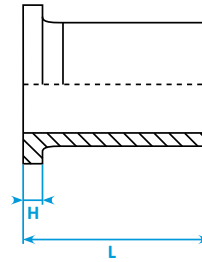

MATERIAL:

- PE100 RC
- PP-stål

PÅ FÖRFRÅGAN:

Andra dimensioner

IBECO lång SF-fläns, PN10

PP-stål fläns

RSK nr.	RSK nr.	Rör YD	DN	L	H	Antal bultar	
PN10/SDR17	PN10/SDR11	mm	fläns	mm	mm		
SFF090-065-10-17	SFF090-065-10-11	90	65	290	46	4xM16	
SFF110-080-10-17	SFF110-080-10-11	110	80	290	48	8xM16	
SFF140-170-10-17	SFF140-100-10-11	140	100	290	53	8xM16	
SFF160-125-10-17	SFF160-125-10-11	160	125	300	53	8xM16	
SFF180-125-10-17	SFF180-125-10-11	180	125	325	53	8xM16	
SFF200-150-10-17	SFF200-150-10-11	200	150	300	58	8xM20	
251 62 48	251 62 43	250	200	300	60	8xM20	
SFF315-250-10-17	SFF315-250-10-11	315	250	330	62	12xM20	
251 62 49	251 62 44	355	300	310	66	12xM20	
251 62 50	251 62 45	400	350	430	88	16xM20	
251 62 51	251 62 46	450	400	430	92	16xM24	
SFF500-400-10-17	SFF500-400-10-11	500	400	600	92	16xM24	
251 62 52	251 62 47	560	500	440	98	20xM24	
SFF630-500-10-17	SFF630-500-10-11	630	500	625	98	20xM24	
SFF710-600-10-17	SFF710-600-10-11	710	600	825	114	20xM27	
SFF800-700-10-17	SFF800-700-10-11	800	700	810	121	24xM27	

IBECO lång SF-fläns, PN16

PP-stål fläns, inkl packning

RSK nr.	Rör YD	DN	D	Z	le	k	hF	Antal bultar	
PN16/SDR11	mm	fläns	mm	mm	mm	mm	mm		
SFF090-065-16-11	90	65	185	290	200	145	46	4xM16	
SFF110-080-16-11	110	80	200	290	200	160	48	8xM16	
SFF140-100-16-11	140	100	220	290	200	180	53	8xM16	
SFF160-125-16-11	160	125	250	300	200	210	53	8xM16	
SFF180-125-16-11	180	125	250	325	200	210	53	8xM16	
SFF200-150-16-11	200	150	285	300	200	240	58	8xM20	
SFF250-200-16-11	250	200	340	310	200	295	64	12xM20	
SFF315-250-16-11	315	250	405	350	200	355	72	12xM24	
SFF355-300-16-11	355	300	460	310	200	410	74	12xM24	
SFF400-350-16-11	400	350	520	430	300	470	89	16xM24	
SFF450-400-16-11	450	400	580	430	300	525	92	16xM27	
SFF500-400-16-11	500	400	580	600	300	525	92	16xM27	
SFF560-500-16-11	560	500	715	440	300	650	98	20xM30	
SFF630-500-16-11	630	500	715	620	300	650	98	20xM30	
SFF710-600-16-11	710	600	840	860	500	770	120	20xM33	
SFF800-700-16-11	800	700	910	900	500	840	135	20xM33