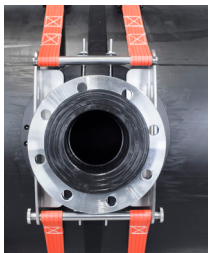

IBECO installationsverktyg FOXGRIP

Art. nr.	För rör YD mm	
FSGRIP355110	355	
FSGRIP400110	400	
FSGRIP450110	450	
FSGRIP500110	500	
FSGRIP560110	560	
FSGRIP630110	630	
FSGRIP710110	710	
FSGRIP800110	800	
FSGRIP900110	900	

S

M

L

IBECO installationsverktyg L

Art. nr.	Beskrivning
FSGRIPS	Vid installation av IBECO toploadingsadel 355-560 mm
FSGRIPM	Vid installation av IBECO toploadingsadel 630-900 mm
FSGRIPL	Vid installation av IBECO toploadingsadel med 225-avstick