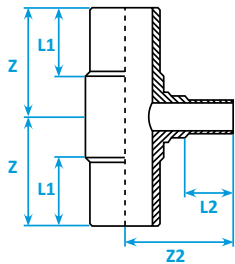

IBECO långa PE T-rör med reducerat avstick

För elsvetsmuff eller stumsvets, Formsprutade

RSK nr.	RSK nr.	Rör YD	Avstick	Z	L1	Z2	L2	
PN16/SDR11	PN10/SDR17	mm	mm	mm	mm	mm	mm	
240 03 99		63	32	228	63	103	46	
240 04 00		63	50	216	63	103	56	
240 04 01		75	32	256	70	108	46	
240 04 02	240 04 49	75	50	254	70	113	56	
240 04 03	240 04 50	75	63	256	70	117	63	
240 04 04	240 04 51	90	50	270	79	117	55	
240 04 05	240 04 52	90	63	270	79	123	63	
240 04 06	240 04 53	90	75	272	73	138	68	
240 04 07	240 04 54	110	63	316	88	135	62	
240 04 08	240 04 55	110	75	310	82	151	70	
240 04 09	240 04 56	110	90	320	91	151	78	
240 04 10	240 04 57	125	63	358	100	148	69	
240 04 11	240 04 58	125	75	358	100	155	76	
240 04 12	240 04 59	125	90	358	100	164	85	
240 04 13	240 04 60	125	110	358	100	174	95	
240 04 14	240 04 61	140	63	386	105	160	77	
240 04 15	240 04 62	140	75	386	105	173	78	
240 04 16	240 04 63	140	90	388	105	182	87	
240 04 17	240 04 64	140	110	388	105	188	95	
240 04 18	240 04 65	160	63	424	110	174	72	
240 04 19	240 04 66	160	75	424	111	180	73	
240 04 20	240 04 67	160	90	424	111	190	84	
240 04 21	240 04 68	160	110	424	111	197	93	
240 04 22	240 04 69	160	125	424	111	203	93	
240 04 23	240 04 70	180	75	460	116	190	93	
240 04 24	240 04 71	180	90	460	116	200	85	
240 04 25	240 04 72	180	110	460	116	210	95	
240 04 26	240 04 73	180	125	430	116	215	100	
240 04 27	240 04 74	180	140	460	116	220	104	
240 04 28	240 04 75	180	160	460	116	225	110	
240 04 29	240 04 76	200	63	500	122	190	63	
240 04 30		200	75	500	122	190	72	
240 04 31	240 04 77	200	90	500	122	190	79	
240 04 32	240 04 78	200	110	500	122	215	82	
240 04 33	240 04 79	200	125	500	122	225	90	
240 04 34	240 04 80	200	160	500	122	234	98	
240 04 35	240 04 81	225	63	540	130	241	69	
240 04 36	240 04 82	225	75	540	130	248	76	
240 04 37	240 04 83	225	90	540	130	257	85	
240 04 38	240 04 84	225	110	522	120	271	92	
240 04 39	240 04 85	225	125	522	120	266	93	
240 04 40	240 04 86	225	140	540	130	276	104	
240 04 41	240 04 87	225	160	522	120	252	109	
240 04 42		225	180	560	130	284	108	
240 04 43	240 04 88	250	110	576	130	242	82	
240 04 44	240 04 89	250	160	576	127	261	98	
240 04 45	240 04 90	315	110	692	150	277	82	
240 04 46	240 04 91	315	160	692	150	296	102	
240 04 47	240 04 92	315	225	692	150	325	130	
240 04 48	240 04 93	315	250	692	154	331	135	

CERTIFIERINGAR:

- EN 12201
- EN 1555