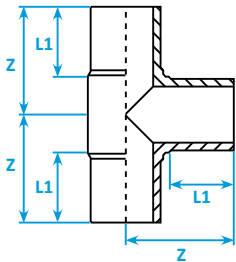

IBECO långa PE T-rör

För elsvetsmuff eller stumsvets; PE100, Formsprutade

RSK nr.	RSK nr.	Rör YD	Z	L1	
PN16/SDR11	PN10/SDR17	mm	mm	mm	
240 01 37		25	62	41	
240 01 38		32	75	51	
240 01 39		40	82	55	
240 01 40		50	83	51	
240 01 42	240 01 60	63	114	70	
240 01 43	240 01 61	75	120	73	
240 01 44	240 01 62	90	153	86	
240 01 45	240 01 63	110	168	95	
240 01 46	240 01 64	125	177	100	
240 01 47	240 01 65	140	193	105	
240 01 48	240 01 67	160	225	124	
240 01 49	240 01 68	180	233	119	
240 01 50	240 01 69	200	251	127	
240 01 51	240 01 70	225	272	138	
240 01 52	240 01 71	250	314	148	
240 01 53	240 01 72	280	346	160	
240 01 54	240 01 73	315	380	170	
240 01 55	240 01 75	355	410	165	
240 01 56	240 01 76	400	455	195	
240 01 57	240 01 77	450	485	195	
240 01 59	240 01 78	500	530	215	