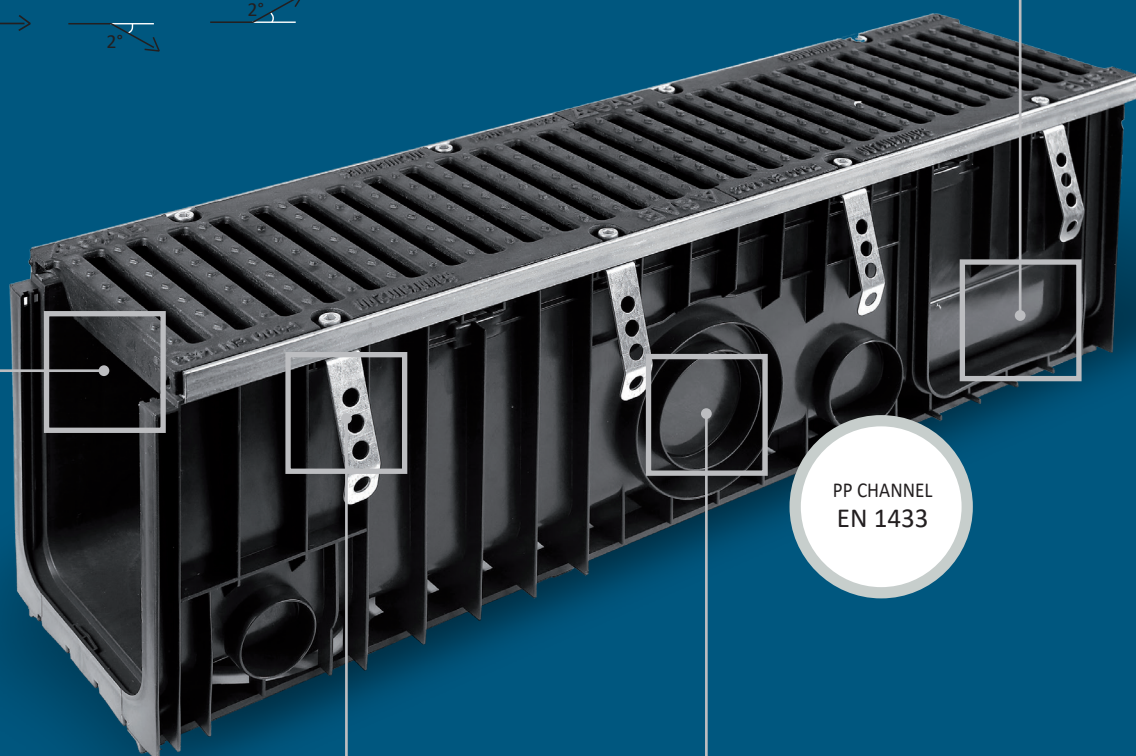

Linjeavvattningssystem SABDrain

ANSLUTNING

Enkelt system med spår för anslutning mellan rännor

Avvinkling upp till 2°

AVSTICK

Förberett fött att ansluta ränna

PP CHANNEL
EN 1433

Förankring av galler

Förberett för röranslutning