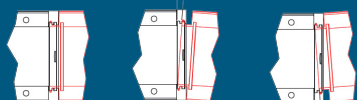

Linjeavvattningssystem SABDrain

ANSLUTNING

Enkelt system med spår för anslutning mellan rännor

Avvinkling upp till 2°

AVSTICK

Förberett fött att ansluta ränna

PP CHANNEL
EN 1433

Förankring av galler

Förberett för röranslutning