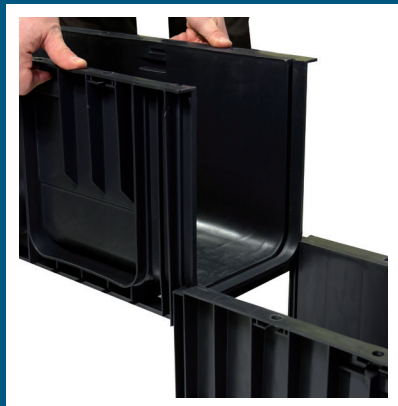

Linjeavvattningssystem SABDrain

ANSLUTNING

Enkelt system med spår för anslutning mellan rännor

Avvinkling upp till 2°

AVSTICK

Förberett fött att ansluta ränna

PP CHANNEL
EN 1433

Förankring av galler

Förberett för röranslutning